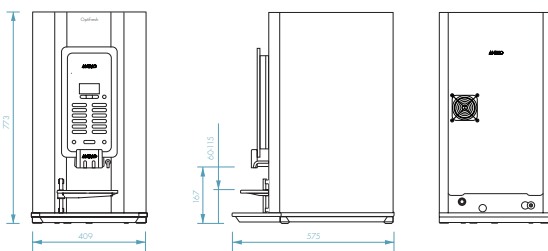

SEITENANSICHT RECHTS

RÜCKSEITE