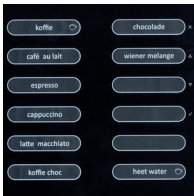

Fresh Brew hat mit dem OptiFresh NG von Animo ein neues Gesicht bekommen. Ein Kaffeeautomat, der sich durch sein unterscheidendes Design auszeichnet. Für herrlich frischen Filterkaffee und verschiedene Kaffeespezialitäten, die Sie auf Knopfdruck servieren können. Der OptiFresh ist einfach in der Bedienung und genauso leicht zu reinigen und zu warten.

VORTEILE

GESCHMACKSVARIATIONEN

- + Der OptiFresh hat 12 programmierbare Getränke Tasten. Auf Knopfdruck bereiten Sie Ihren Lieblingskaffee zu.
- + Die Stärkekontrolle stellt sicher, dass ihr Kaffee genau so schmeckt, wie Sie ihn mögen.
- + Die separate Heißwasserzapfstelle sorgt dafür, dass Ihr Tee immer so schmeckt, wie er schmecken soll.
- + Energielabel A+

OPTIONEN

- + Tassen-Sensor lässt Produktion nur zu, wenn eine Tasse untergestellt ist.
- + Kombinierbar mit diversen Bezahlssystemen (MDB).
- + Heiß- und Kaltgetränke aus einer Maschine
- + In Schwarz, Weiß oder mit einer Front in einer RAL-Farbe Ihrer Wahl (das Standardmodell hat eine Front aus Edelstahl)
- + Erweiterung für Bohnenbehälter bis: 2,9 kg oder 3,6 kg
- + Erweiterung Instantbehälter bis zu: 3,8 kg

OPTIONEN

Die Optionen hängen von den Instantprodukten ab, die Sie für jeden Produktbehälter auswählen. Programmierbare Bedienungstasten lassen einfache Änderungen bei den Optionen zu.

OPTIONEN	OF 1 NG	OF 2 NG	OF 3 NG	OF 4 NG
Kaffee (Kanne)	✓	✓	✓	✓
Kaffee mit Milch		✓	✓	✓
Kaffee Zucker			⊙	✓
Kaffee Milch und Zucker			⊙	✓
Schokolade		⊙	✓	✓
Kaffee-Schoko		⊙	✓	✓
Cappuccino		✓	✓	✓
Wiener Melange			✓	✓
Latte Macchiato		✓	✓	✓
Espresso	⊙	⊙	⊙	⊙
Doppelter Espresso	⊙	⊙	⊙	⊙
Heißes Wasser	✓	✓	✓	✓
Tee		⊙	⊙	⊙
Cappuccino Zucker			⊙	⊙
Espresso Zucker			⊙	⊙
Espresschoc		⊙	⊙	⊙
Schokolade Milch			⊙	⊙
Warme Milch		⊙	⊙	⊙
Kaltes Wasser		•	•	•