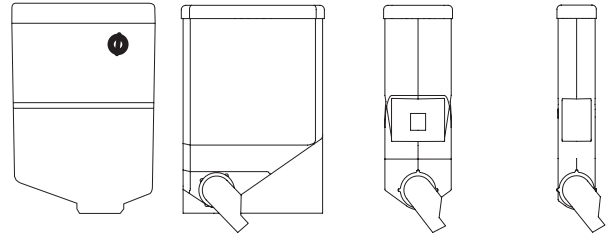

- + Jede Tasse frisch gebrüht
- + Einfach zu bedienen
- + Feinabstimmung pro Tasse (auch für Milch und Zucker)
- + STOP-Taste
- + Dauerfilter aus Edelstahl
- + Separate Zapfstellen für heißes und kaltes Wasser
- + Benutzungszähler
- + Passend für Tassen und Thermobehälter
- + Einfaches Befüllen von Bohnen- und Instantbehältern
- + Optilight LED-Beleuchtung
- + Intelligenter Energiesparmodus
- + Reinigungsprogramm (auf der Tastatur)
- + Großer Abfallbehälter für Kaffeesterne
- + Entkalkungsanzeige
- + Anzeige bei vollem Abfallbehälter und Tropfschale
- + Isolierter Boiler aus Edelstahl und Trockenlauf-Schutz
- + Bohnenbehälter (OptiFresh Bean)
- + Mahlmechanismus aus Keramik (OptiFresh Bean)

INHALT OPTIFRESH BEHÄLTER

Je nach Anzahl der gewählten Behälter hat der OptiFresh (Bean) genug Kapazität für folgende Zutatenmengen.