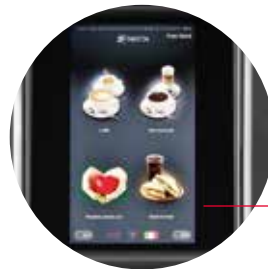

**Bis zu 4 anpassbare
Produktkategorien,
in Abhängigkeit
vom Aufstellplatz**